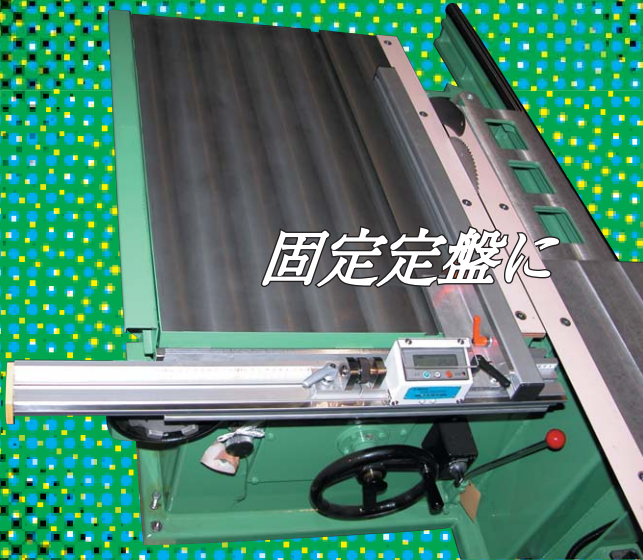

横切り盤の移動定盤に

固定定盤に

パネルソーに

SUN DEGI PITA

いろいろな機械に手軽に取り付けられる、レール付きデジタル定規です。

電源は単2電池1本だけですので、取付に配線工事などは一切不要です。

“試し切り→寸法測定→定規合わせ”
のわずらわしさを解決します！