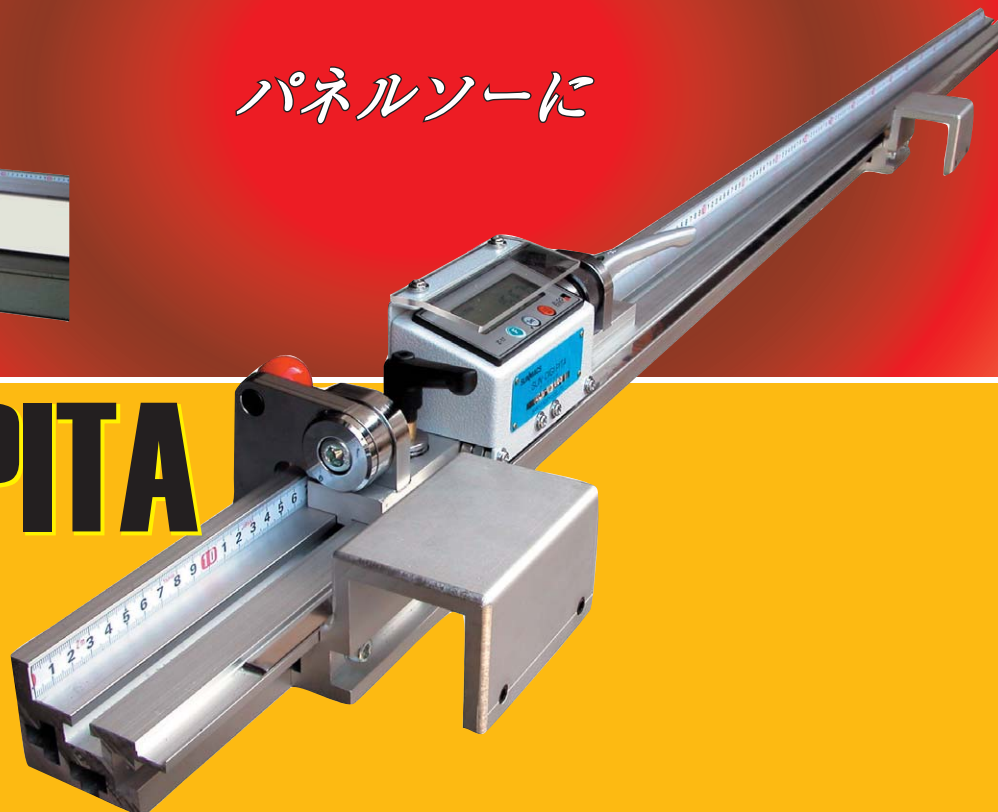

横切り盤の移動定盤に

固定定盤に

パネルソーに

SUN DEGI PITA

いろいろな機械に手軽に取り付けられる、レール付きデジタル定規です。

電源は単2電池1本だけですので、取付に配線工事などは一切不要です。

“試し切り→寸法測定→定規合わせ”
のわずらわしさを解決します！