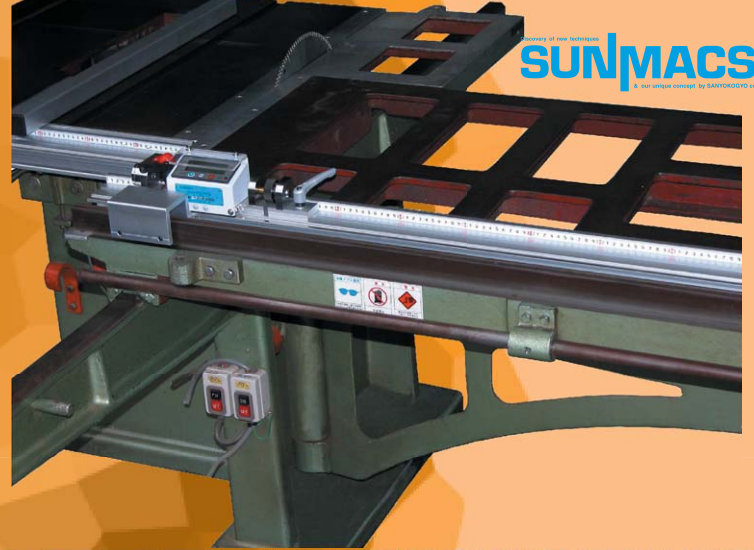

横切り盤の移動定盤に

固定定盤に

パネルソーに

SUN DEGI PITA

いろいろな機械に手軽に取り付けられる、レール付きデジタル定規です。

電源は単2電池1本だけですので、取付に配線工事などは一切不要です。

“試し切り→寸法測定→定規合わせ”
のわずらわしさを解決します！