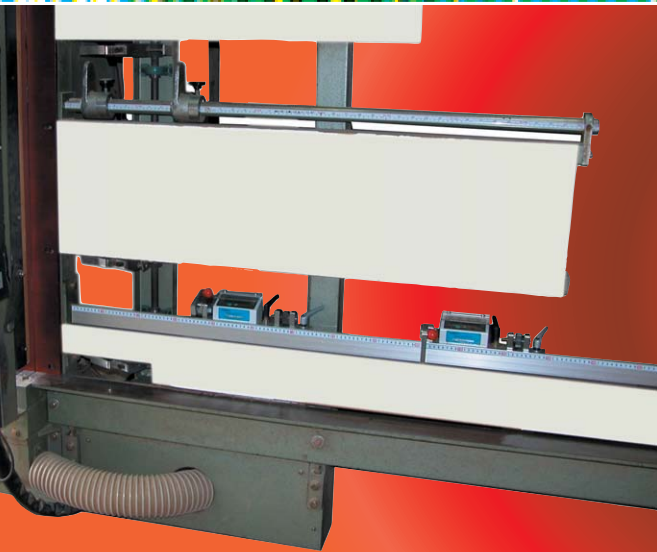

横切り盤の移動定盤に

固定定盤に

パネルソーに

SUN DEGI PITA

いろいろな機械に手軽に取り付けられる、レール付きデジタル定規です。

電源は単2電池1本だけですので、取付に配線工事などは一切不要です。

“試し切り→寸法測定→定規合わせ”
のわずらわしさを解決します！