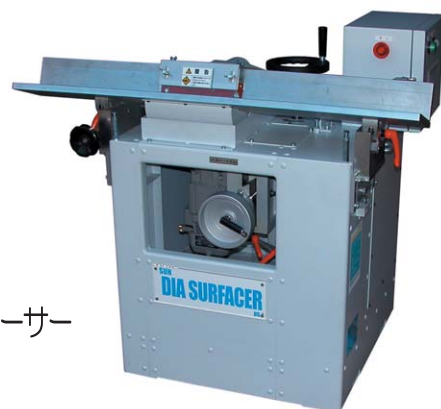

SUN DIA SURFACER

Discovery of new techniques
SUNMACS
our unique concept by SANYOKOGYO co.,Ltd.

No.P111

プラスチック板傾斜面鏡面加工機

サン・ダイヤサーフェーサー
DS-1

SUN DIA SURFACER

簡単操作で傾斜面鏡面加工

求める角度もウォームで楽々調整
付加価値を大きく高めます！

- ・樹脂板の傾斜面鏡面加工に
- ・様々な角度の面取加工に
- ・軽金属類の加工にも対応