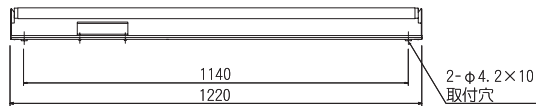

● SSLED-404 ¥39,000