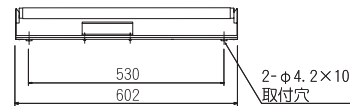

● SSLED-204 ¥29,500