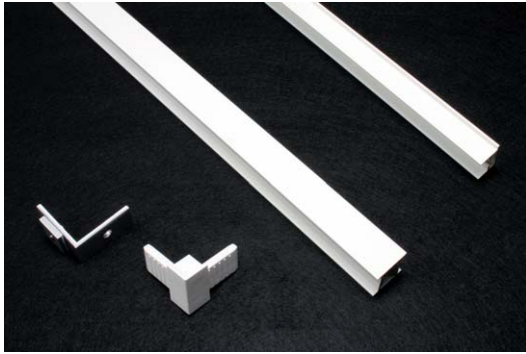

エコサインフレーム

簡単に平看板が製作できる、アルミ型材製平看板用フレームです。
アルミ型材製で錆びる事はありません。
樹脂コーナーを使用し、簡単に組立ができます！

●エコサインフレーム S型

●エコサインフレーム M型

●エコサインフレーム L型

商品の詳細につきましては弊社担当員までお気軽にお問い合わせ下さい。

お問い合わせ先