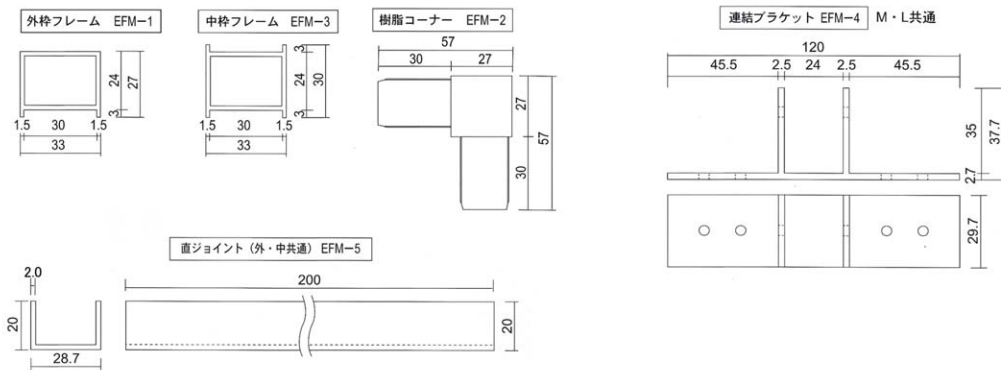

エコサインフレーム

簡単に平看板が製作できる、アルミ型材製平看板用フレームです。
アルミ型材製で錆びる事はありません。
樹脂コーナーを使用し、簡単に組立ができます！

●エコサインフレーム S型

●エコサインフレーム M型

●エコサインフレーム L型

商品の詳細につきましては弊社担当員までお気軽にお問い合わせ下さい。

お問い合わせ先