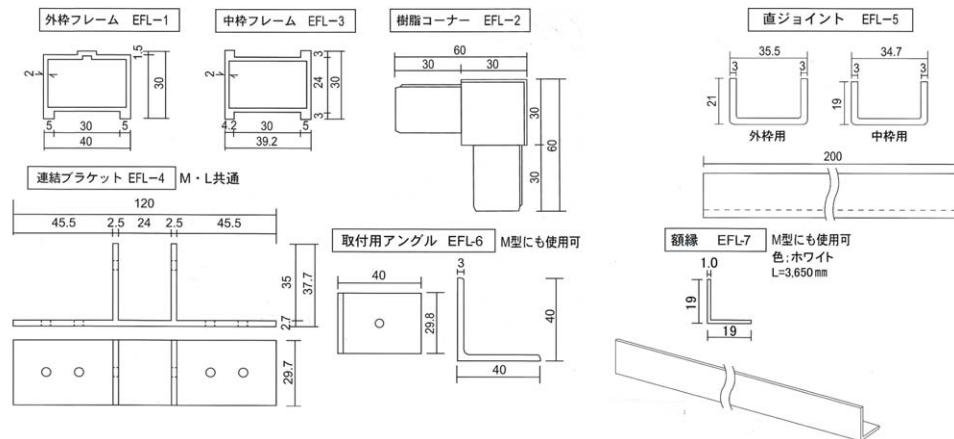

エコサインフレーム

簡単に平看板が製作できる、アルミ型材製平看板用フレームです。
アルミ型材製で錆びる事はありません。
樹脂コーナーを使用し、簡単に組立ができます！

●エコサインフレーム S型

●エコサインフレーム M型

●エコサインフレーム L型

商品の詳細につきましては弊社担当員までお気軽にお問い合わせ下さい。

お問い合わせ先