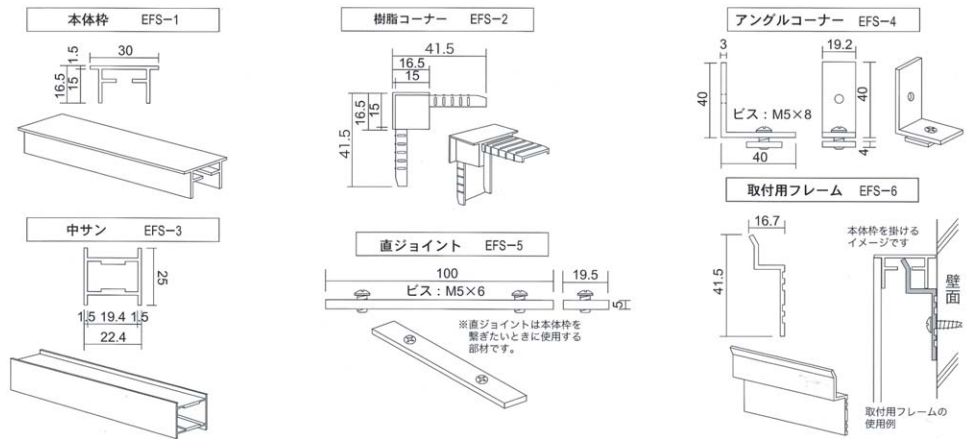

エコサインフレーム

簡単に平看板が製作できる、アルミ型材製平看板用フレームです。
アルミ型材製で錆びる事はありません。
樹脂コーナーを使用し、簡単に組立ができます！

●エコサインフレーム S型

●エコサインフレーム M型

●エコサインフレーム L型

商品の詳細につきましては弊社担当員までお気軽にお問い合わせ下さい。

お問い合わせ先