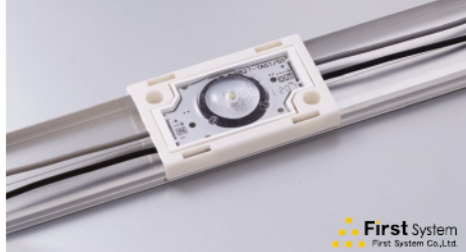

OPTION使用イメージ