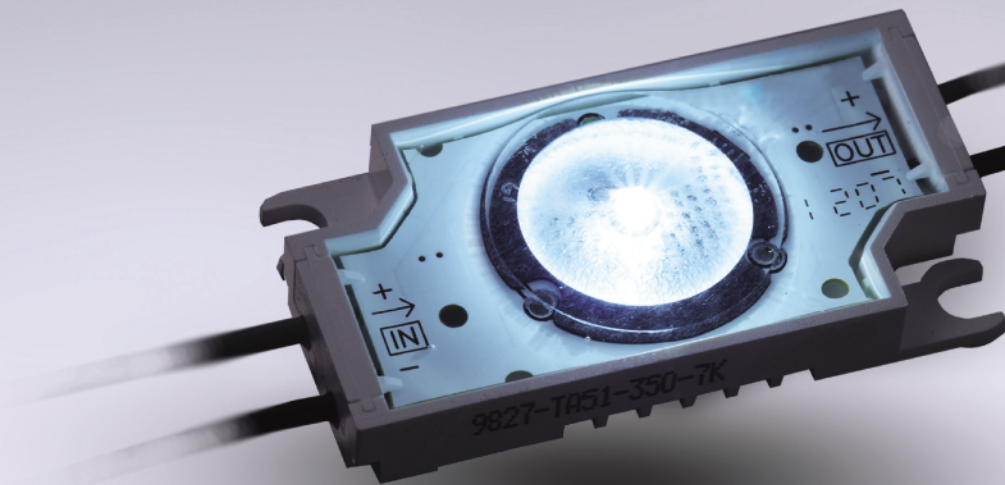

進化した 内照用レンズ式LEDモジュール

TAIKOO3 タイコー3

First System
First System Co.,Ltd.

※写真はイメージです。実際とは異なる場合がございます。予めご了承ください。

コストと性能にこだわった新製品

こだわりの新型TAIKOO3のポイント！

1. 従来品より配光角をより高めた構造
2. 従来品より絶縁性能を高めた構造
3. コストパフォーマンスを重視した設計
4. 横幅30mm以下のコンパクトな構造
5. 業界最高峰の信頼性を持つ2大メーカー
  フィリップス、日亜化学工業を採用

オプション製品で施工性もアップ!

TAIKOO3-350 タイコー3-350

製品名	TAIKOO3-350
外形寸法	W56 × D29 × H12.1 [mm]
定格電流	DC 350mA (MAX3.51V)
定格電力	1.05 [W] (MAX1.23W)
演色性	TYP Ra70 (昼光色:6300K)
1/2ビーム角	165°
環境性能	IP65
配線ピッチ	300mmピッチ
重量	1モジュールあたり 21g

TAIKOO3-700 タイコー3-700

製品名	TAIKOO3-700
外形寸法	W56 × D29 × H12.1 [mm]
定格電流	DC 700mA (MAX3.25V)
定格電力	2.1 [W] (MAX2.28W)
演色性	TYP Ra70 (昼光色:6300K)
1/2ビーム角	165°
環境性能	IP65
配線ピッチ	300mmピッチ
重量	1モジュールあたり 22g