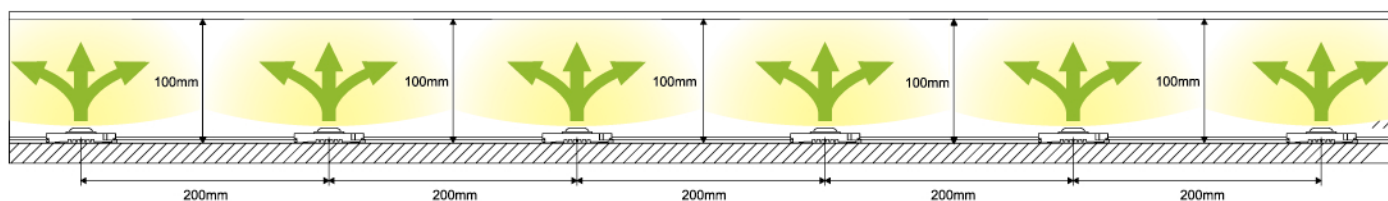

設置例イメージ図

取付ピッチは **看板内部厚み × 2 = 取付ピッチ** でもとめる事が出来ます。

First System
First System Co.,Ltd.

株式会社ファーストシステム
<http://www.first-s.jp/>

【名古屋本社】
〒461-0001 名古屋市東区泉2-26-1 ホウコクビル6F
Tel. 052-934-1510 Fax. 052-934-1511

【東京営業所】
〒101-0031 東京都千代田区東神田1-11-4 東神田藤井ビル6F
Tel. 03-3865-5100 Fax. 03-3865-5102